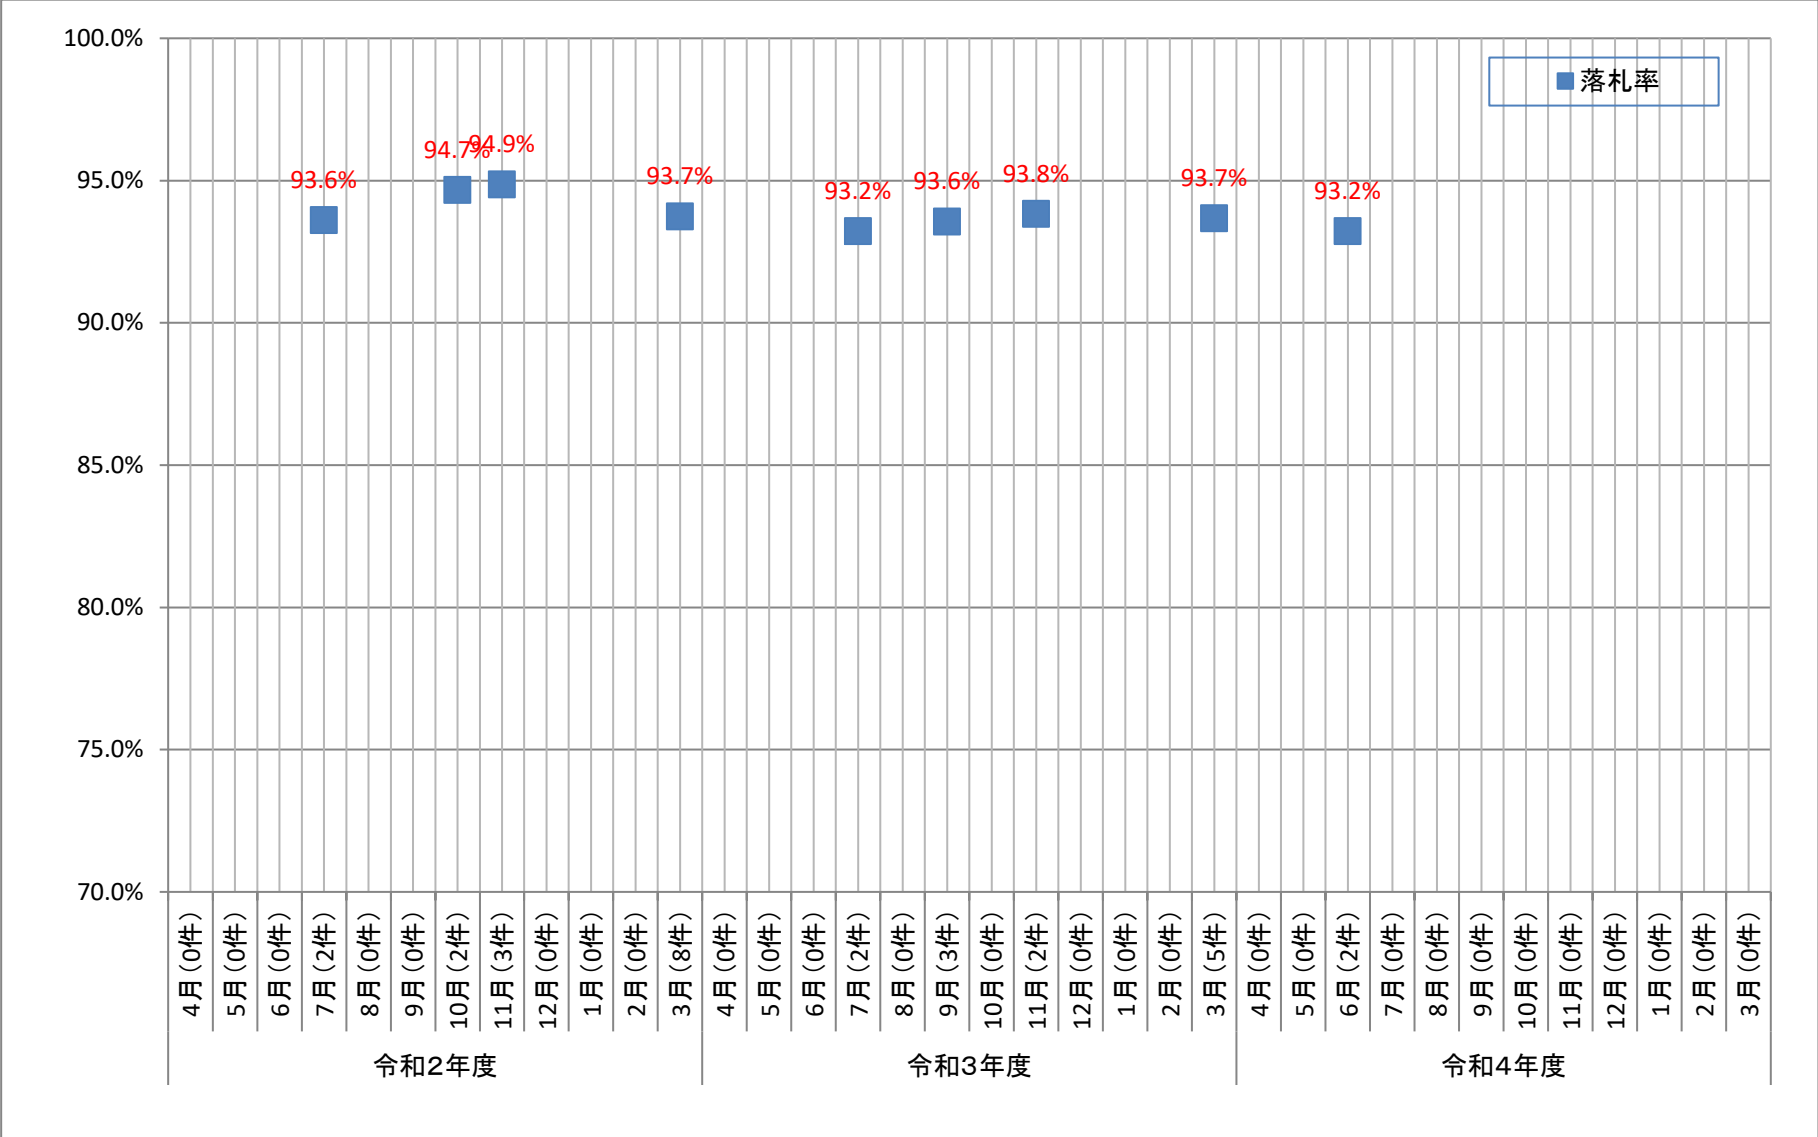

# 別紙4 金沢港湾・空港整備事務所(港湾土木B等級工事)における落札率の推移

## 1. 月別平均落札率の推移

## 2. 年度別平均落札率

	令和2年度	令和3年度	令和4年度
年度平均落札率	94.1%	93.6%	93.2%
落札件数	15件	12件	2件