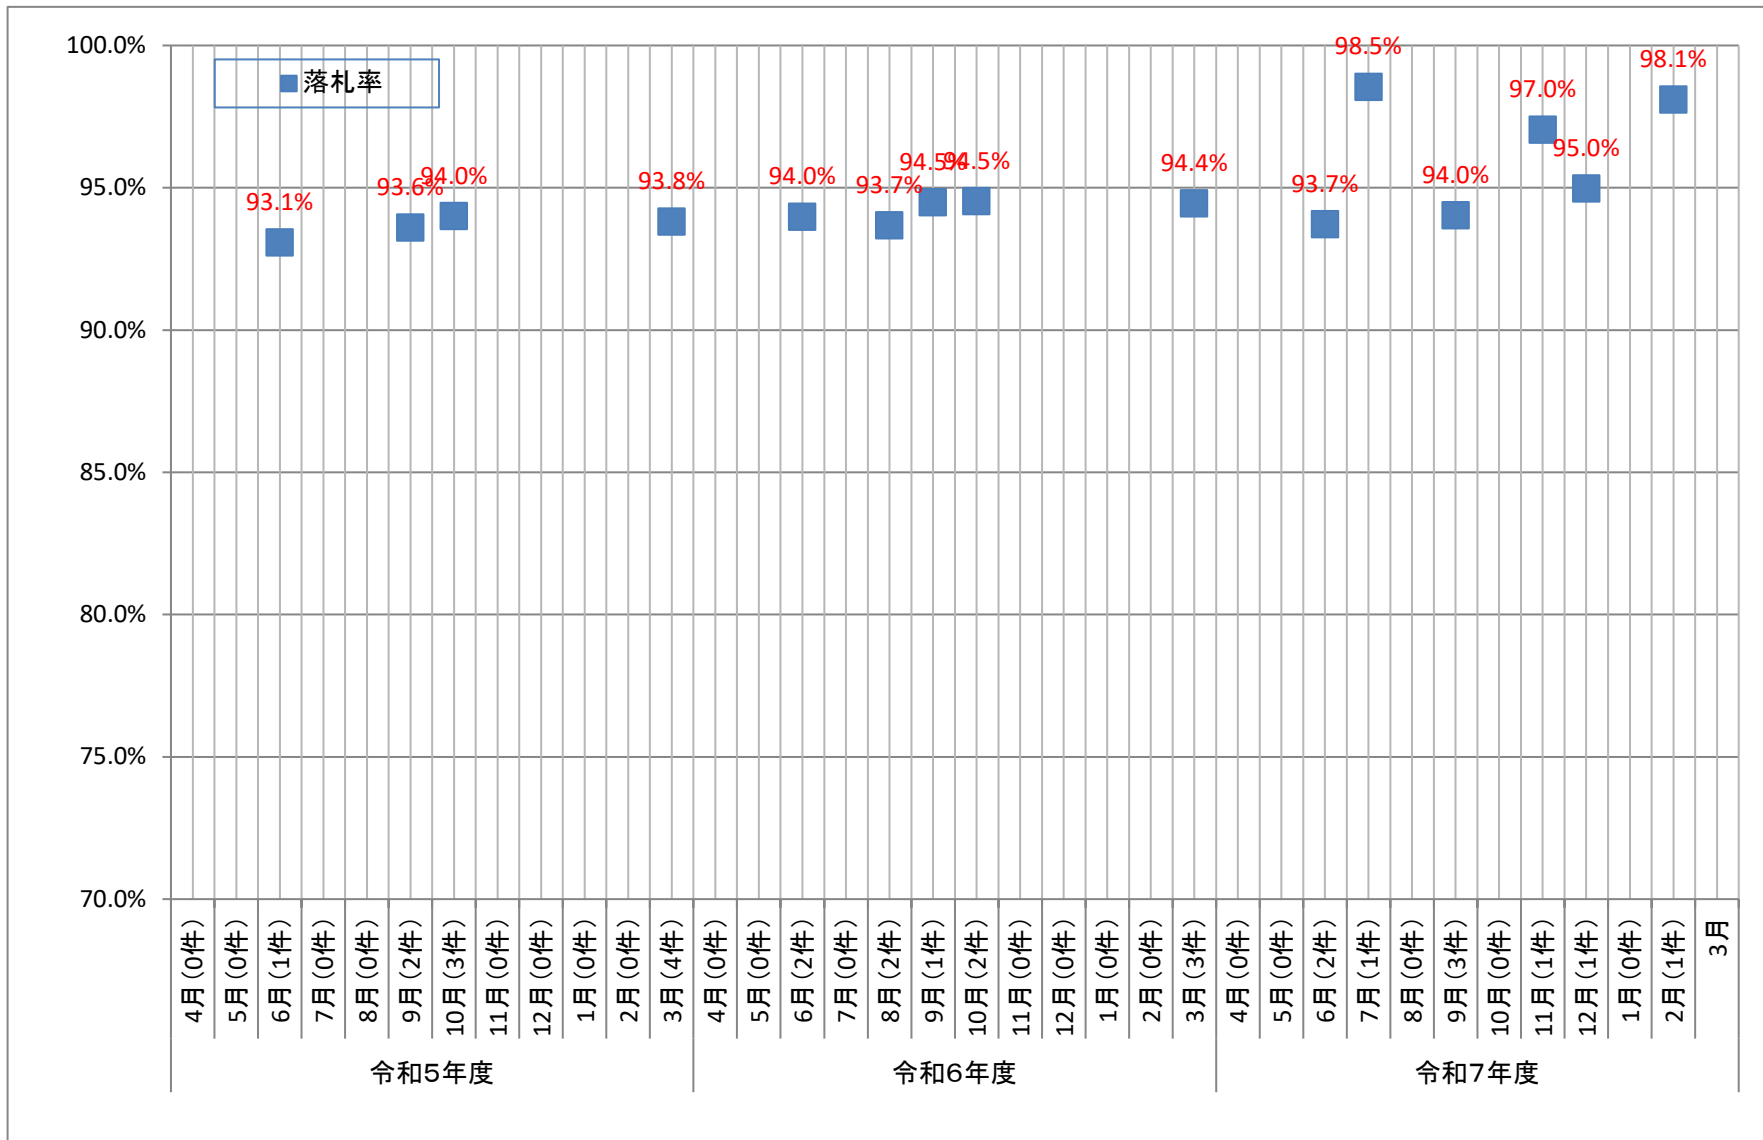

## 1. 月別平均落札率の推移

## 2. 年度別平均落札率

	令和5年度	令和6年度	令和7年度
年度平均落札率	93.7%	94.2%	95.4%
落札件数	10件	10件	9件