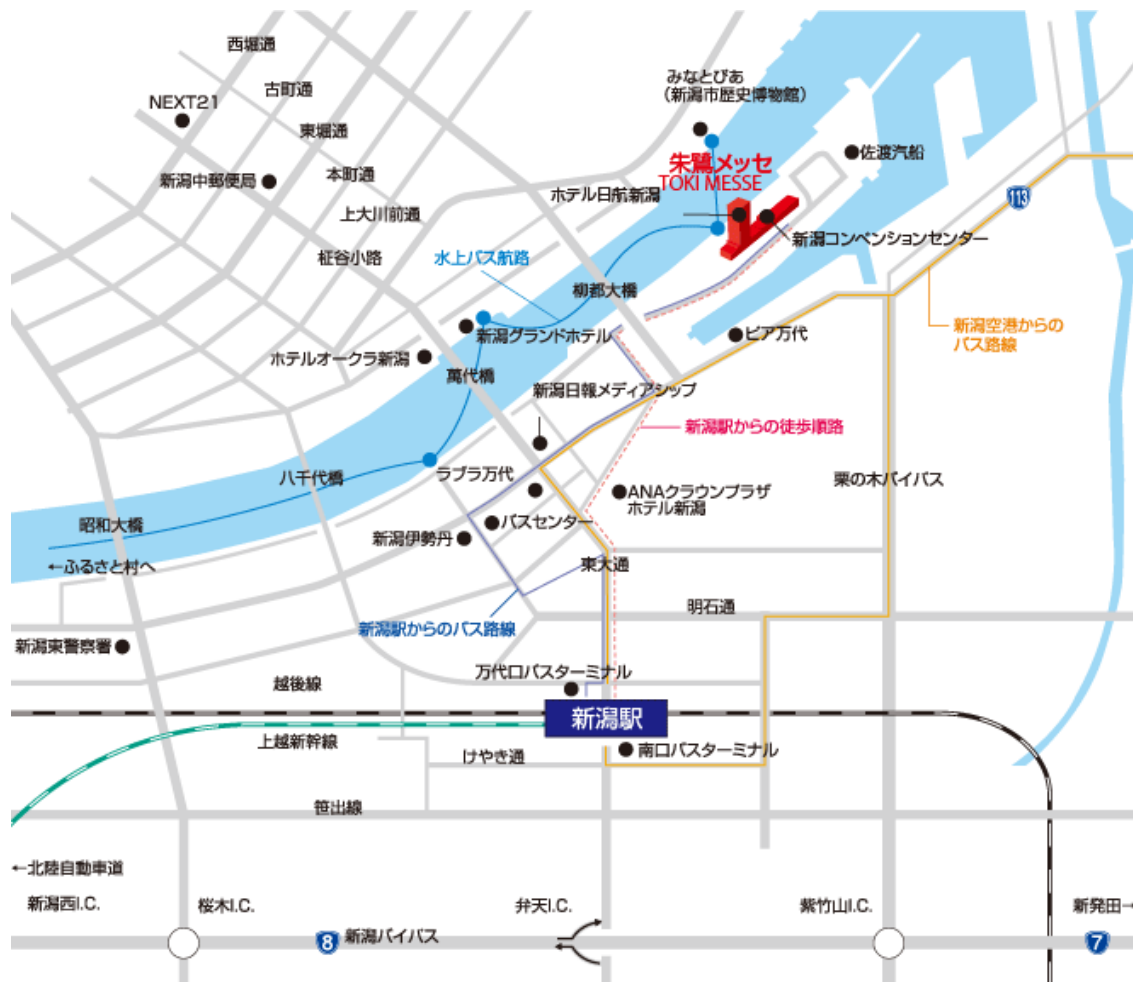

【会場案内】

施設名: 朱鷺メッセ(新潟コンベンションセンター) 2階 中会議室201

住所: 新潟市中央区万代島6番1号

電話: 025-246-8400

＜交通のご案内＞

■電車: JR「新潟駅」万代口より

- ・路線バス(佐渡汽船行き朱鷺メッセ停車)約15分
- ・タクシー約5分
- ・徒歩約20分

■空港: 新潟空港より

- ・バスで「新潟駅」まで約30分
- ・タクシーで約20分

- ■お車: 北陸自動車道(関越道直結)「新潟西 IC」から新潟バイパス經由「紫竹山 IC」利用で約20分(新潟港方面)