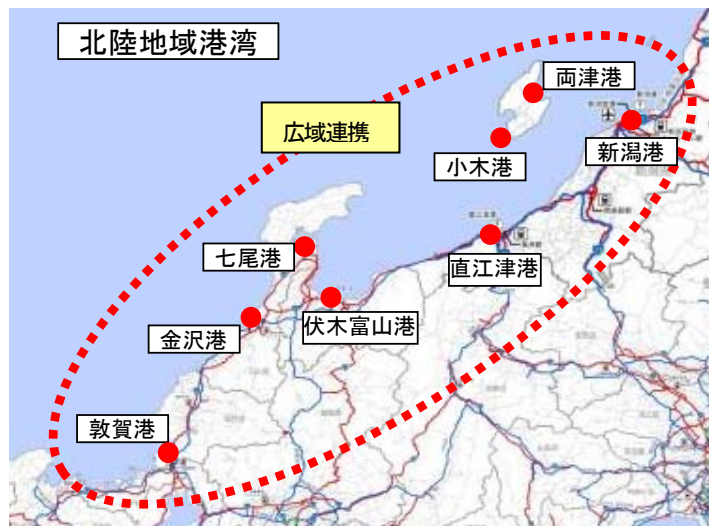

【用語の説明】

○港湾BCP

大規模災害による被害が発生しても、当該港湾の重要機能が最低限維持できるよう、災害発生後に行う具体的な対応と、平時に行うマネジメント活動等を示した文書のこと。重要港湾以上の港湾で取組。

※北陸地域の港湾では、平成27年度までに、対象となる8港(①新潟港、②両津港、③小木港、④直江津港、⑤伏木富山港、⑥七尾港、⑦金沢港、⑧敦賀港)全において港湾BCPを策定済み。

○北陸地域港湾の事業継続計画検討会

北陸地域(新潟県、富山県、石川県、福井県)の各港湾BCPの連携を図るため、災害対応力強化に資する「北陸地域港湾の事業継続計画」を策定することを目的として、関連する港湾関係者で構成する組織で、平成27年3月に設置。

【参 考】

広域連携の対象港湾